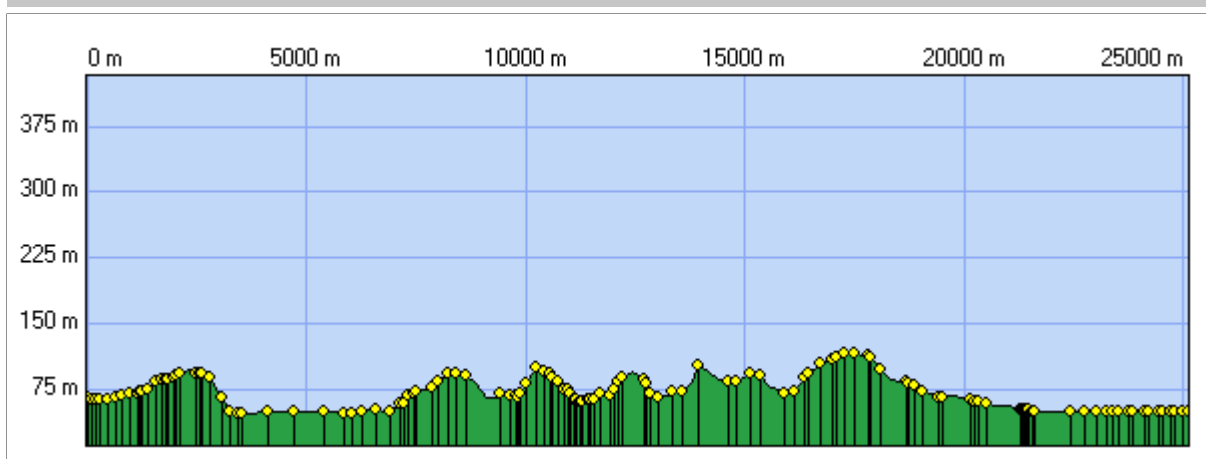

StMammes_Monterreau

Correction de la lecture boussole : $1^{\circ} 7' 19.7''$ (2007)
Variation annuelle de cette correction : 7.80'

Début:	635530.40 / 2376001.65 Altitude : 65 m		
Fin:	644912.52 / 2375837.60 Altitude : 49 m		
Distance à plat	25110.63 m	Distance réelle	25110.63 m
Altitude minimum	47 m	Altitude maximum	118 m
Dénivelée positive	281 m	Dénivelée négative	298 m
Différence d'altitude	-17 m	Temps de marche	6 h 11 min
Durée totale	6 h 11 min	Temps de pause	0 h 00 min
Type d'activité	Randonneur		